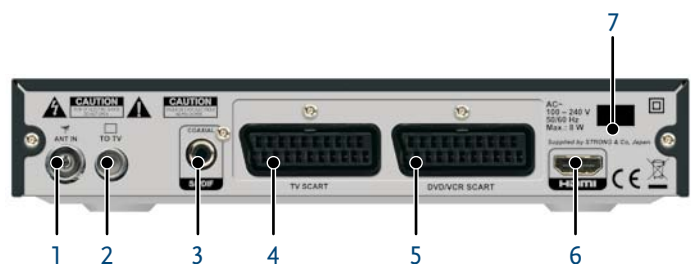

Picture similar

1. Antena
2. TV (Coax.) sau al 2-lea receptor
3. Amplificator Audio Digital
4. TV (SCART)
5. DVD/Videorecorder
6. TV (HDMI)
7. Cordon alimentare

Demodulator DVB-T

Modulatie: COFDM
Demodulatie: QPSK, 16/64QAM
Banda IF: 7 sau 8 MHz
Interval Garda: 1/4, 1/8 1/16, 1/32
Coeficienti FEC: 1/2, 2/3, 3/4, 5/6, 7/8

Decodor Video

Nivel Profil: MPEG-2 MP@ML, MP@HL, MPEG-4 H.264/AVC
Rata Intrare: Max. 90 Mbit/s
Raport Aspect: 4:3 Pan & Scan, Letterbox, 16:9
Frecventa cadre: 25 Hz pentru PAL, 30 Hz pentru NTSC
Rezolutie video: 576p, 720p, 1080i

Decodor Audio:

Decodare Audio: MPEG-1 Layer 1 & 2, AAC, Dolby Downmix
Mod Audio: Mono S/D, Stereo, AC 3
Raspuns in frecventa: 20 Hz ~ 20 kHz, +/- 2 dB
60 Hz ~ 18 kHz +/- 0.5 dB
Rata esantionare: 32, 44.1, 48 kHz

Tuner DVB-T

Tip conector: Mama, IEC60169-2, 75 Ohm nominal
Gama frecventa: FIF: 174 MHz la 230 MHz
UIF: 470 MHz la 860 MHz
Nivel Semnal: -82 dBm ~ -25 dBm
Spectru COFDM: COFDM 2K/8K-purtatoare
Alimentare antena: 5 V CC max 50mA, protectie la supraincarcare

Sistem & Memorie

CPU: MSD7828
Memorie flash: 4 Mbytes
Memorie sistem: 128 Mbytes

Multimedia:

Redare video – suporta diverse formate (MPG, MPEG, TS, VOB, MP4, AVI...)*
Redare audio – formate MP3, WMA
Vizionare foto – formate JPG, BMP

Conectori

ANT IN; TO TV
TV SCART (RGB, SVCC, Audio S/D iesire cu volumul controlat)
VCR Scart (SVCC, Audio S/D)
HDMI (V/A - Iesire) Tip A, versiune1.0

S/PDIF Iesire Dolby Digital (Coaxiala)
USB 2.0, Conector Tip A

Date Generale:

Gama tensiune alimentare: 100 – 240 V
CA 50/60 Hz
Consum putere: max. 8 W
Consum putere in standby: 0.60 W (fara dispozitiv de memorie extern)
Temperatura operare: 0 °C ~ 40 °C
Temperatura stocare: -10 °C ~ 50 °C
Umiditate operare: 10–85% RH, fara condens
Dimensiuni (L x l x i) in mm: 220 x 165 x 45
Greutate: 1,2 kg

EAN code SRT 8110 : 8717 185 445 015